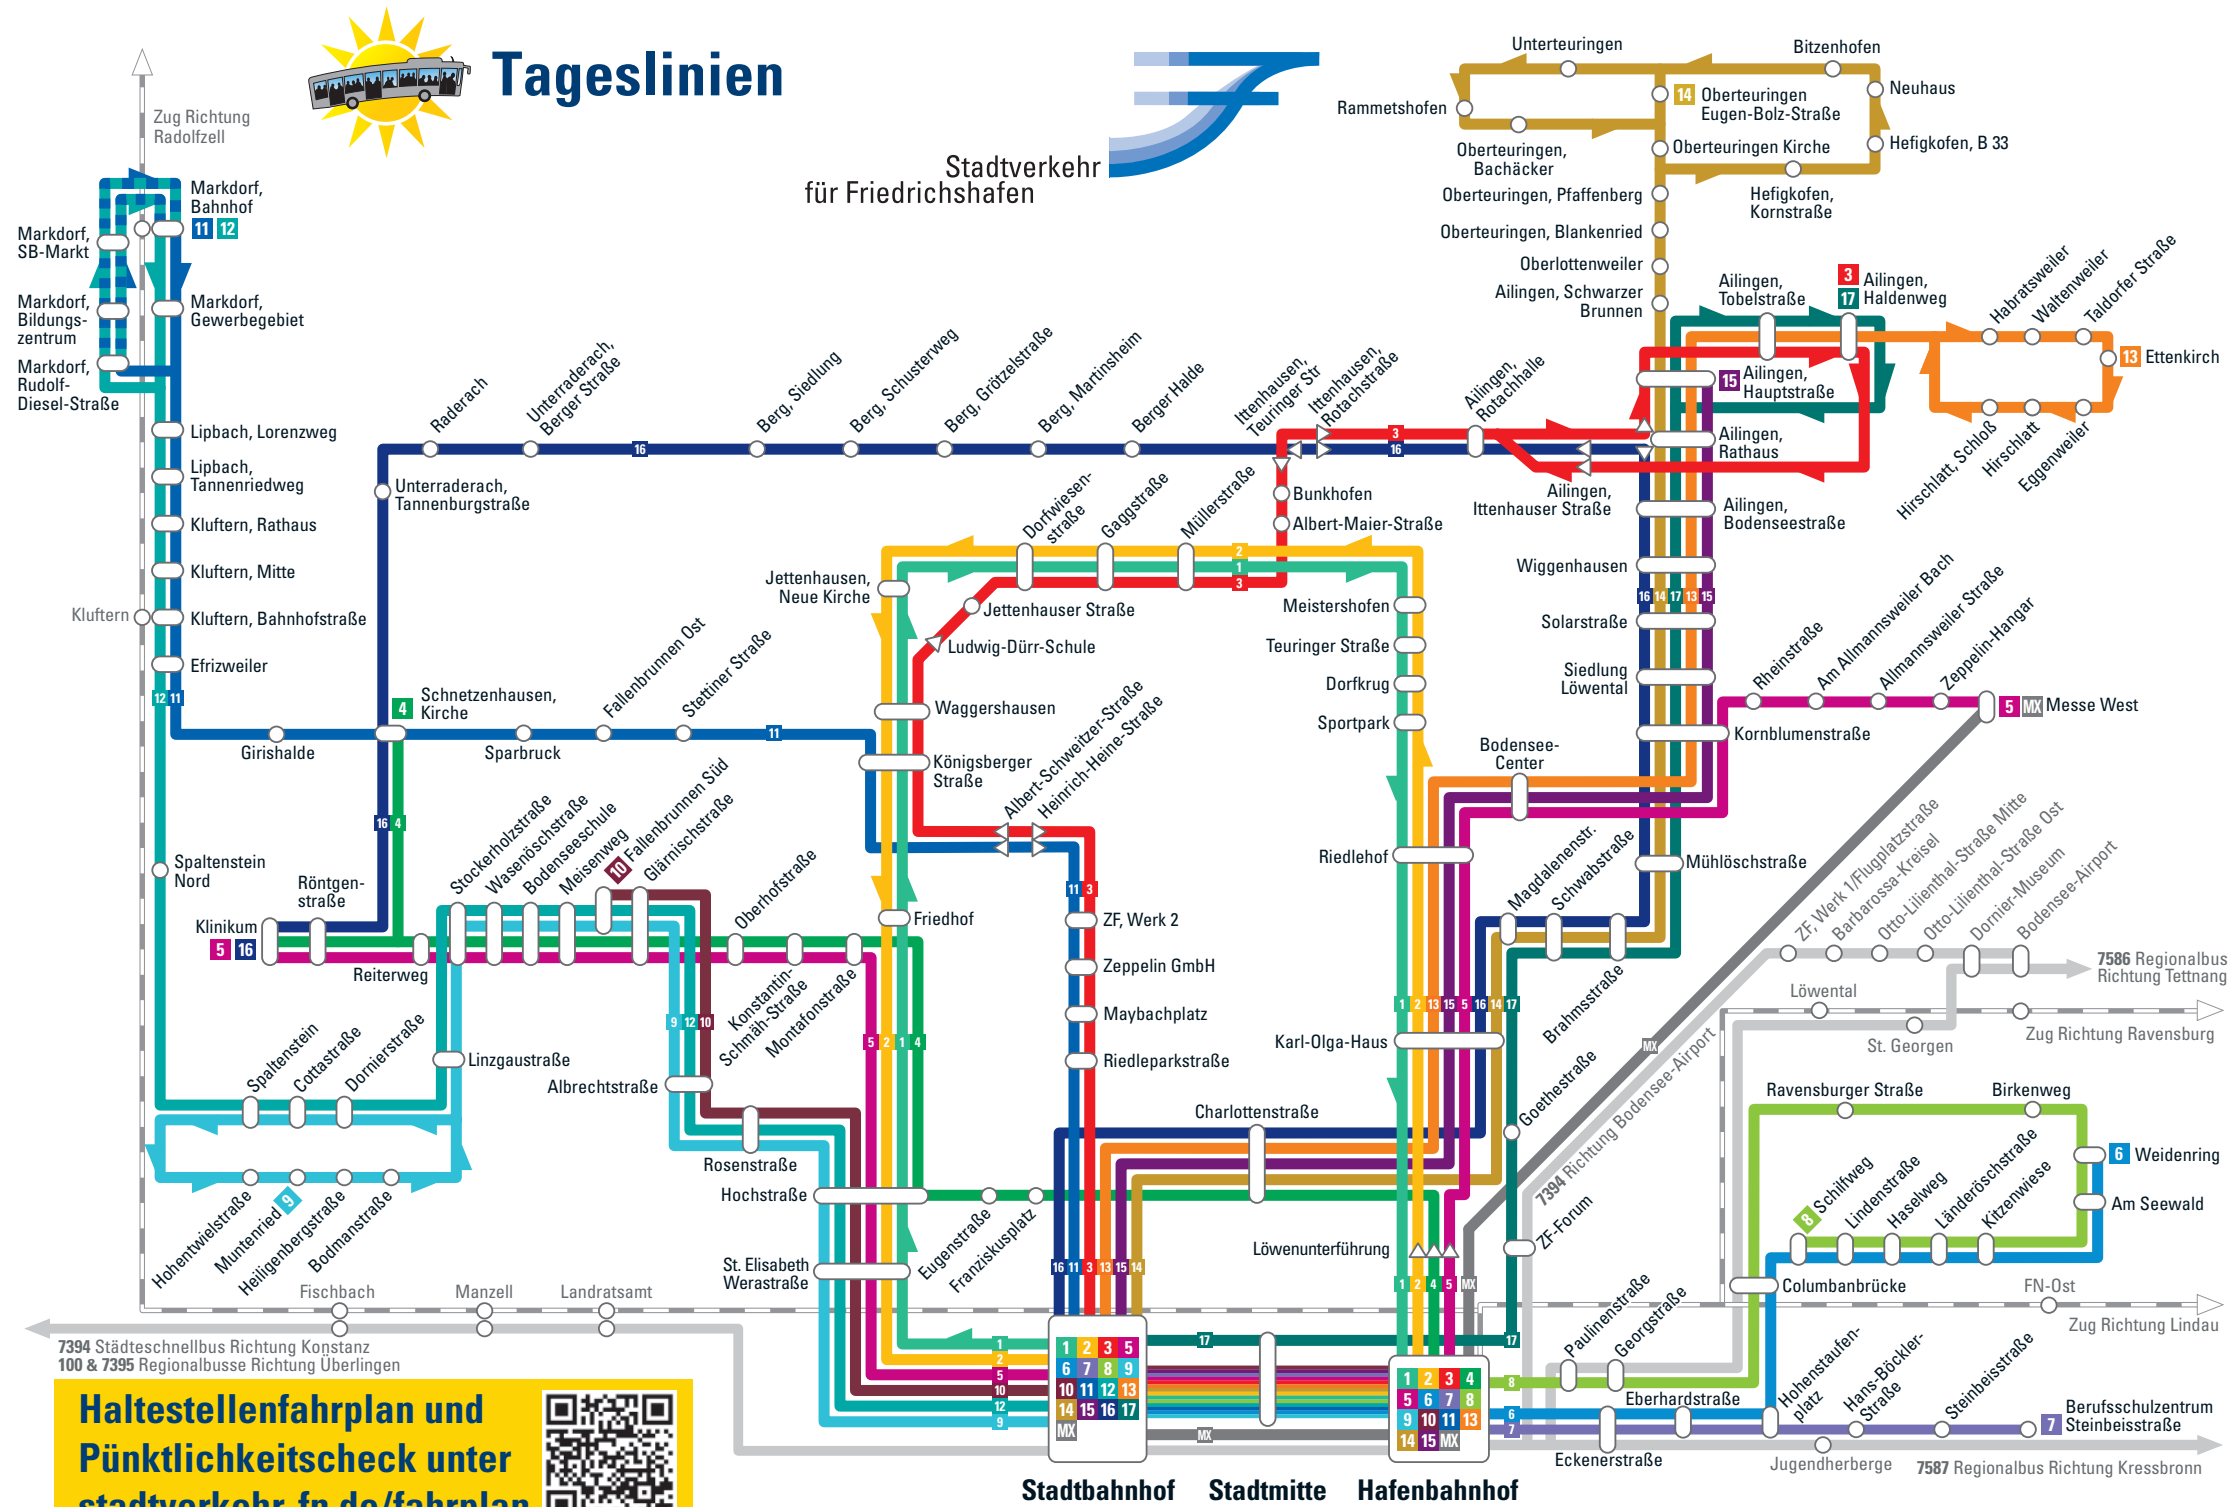

Tageslinien

Stadtverkehr für Friedrichshafen

7394 Städteschnellbus Richtung Konstanz
100 & 7395 Regionalbusse Richtung Überlingen

Haltestellenfahrplan und Pünktlichkeitscheck unter stadtverkehr-fn.de/fahrplan

Stadtbahnhof   Stadtmitt   Hafbahnhof